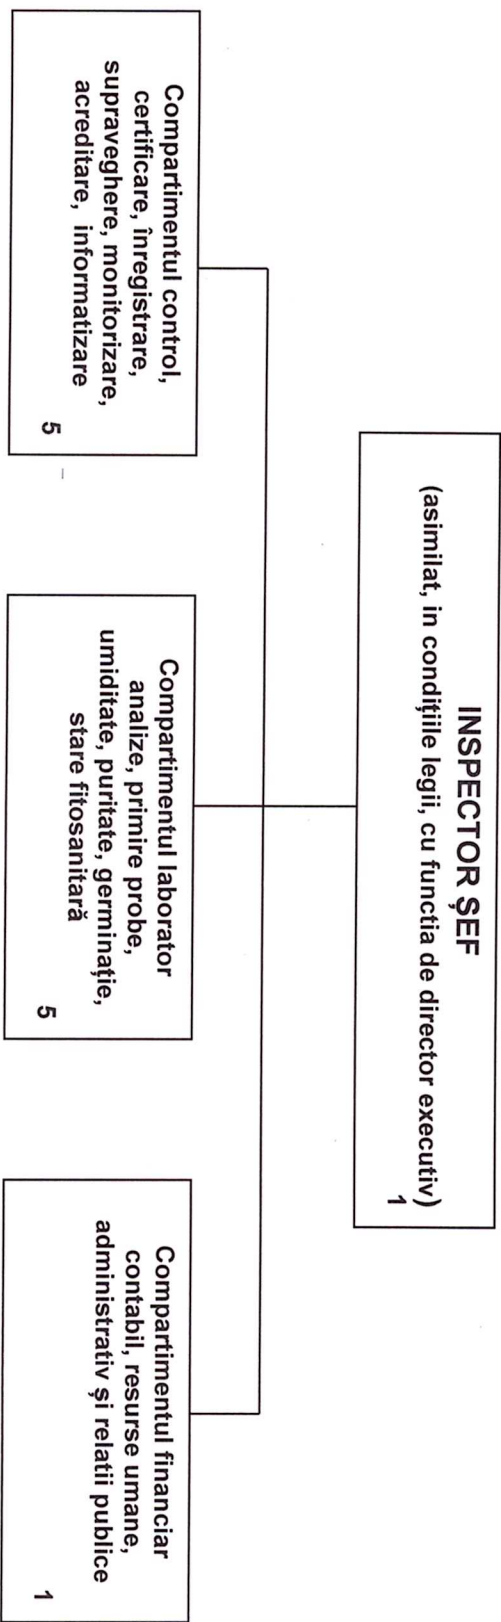

STRUCTURA CADRU

INSPECTORATUL TERITORIAL PENTRU CALITATEA SEMINTELOR ȘI MATERIALULUI SĂDITOR  
B U Z Ă U

Total posturi: 12  
din care: - funcții publice: 12  
- funcții contractuale :

I.T.C.S.M.S. BUZĂU  
DOCUMENT INTRAT NR. 10 DATA 15.01.2022  
DOCUMENT IEȘIT NR. .... DATA .....